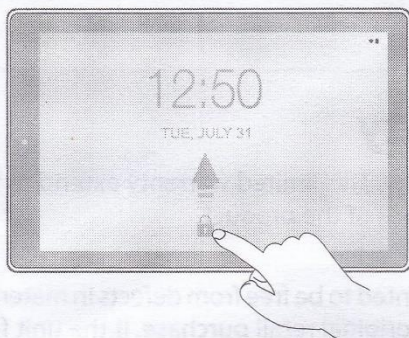

Swipe up to unlock the screen.

Deslizar hacia arriba para desbloquear la pantalla.

Charging time will vary depending on remaining battery life. Charging from 0%, should take approximately 4-5 hours. Use ONLY the included AC adapter with the small round port. You may not be able to turn on your tablet for at least 20 minutes if the battery was fully drained.

El tiempo de carga variará dependiendo de vida de batería restante. Cargando a partir de la 0%, debe tardar aproximadamente 4-5 horas. Utilice SOLAMENTE el incluido CA Adaptor con el pequeño puerto redondo. Es posible que no pueda encender su Tablet durante al menos 20 minutos si la batería fue drenada completamente.